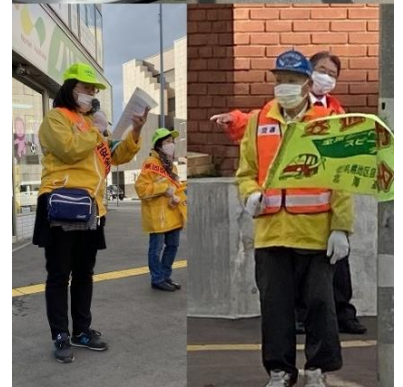

## ～子どもたちの笑顔輝く。移動動物園～

子どもたち待望のひのまる公園・移動動物園が開催されました。これは、栄東地区青少年育成委員会（長内学会長）が、新型コロナの影響で地域のイベントが相次いで中止される中、何とか子どもたちを笑顔にしたいという一心で準備してきたものです。

会場には、ニシキヘビ、トカゲ、ハリネズミ、ヤマアラシ、リクガメ、アヒル、ヤギやウサギなどが、4つのテントと芝生上の2つのコーナーに展示されました。子どもたちは、恐る恐るハリネズミやリクガメに触れたり、ウサギやモルモット、アヒルにエサをやったり、思い思いに小動物と触れ合っていました。

このイベントは、栄東連合町内会が全面的にバックアップし、栄東地区交通安全運動推進委員会、栄東地区交通安全母の会、交通指導員、東交通安全協会栄東支部、地域安全推進委員、青パト隊が協力し、栄東地区の総力を挙げて作り上げたものです。会場には久々に346名の子どもたちとスタッフの笑顔が輝き、従事した皆さんも疲れを忘れ、成功裏に終わることができました。

■■ 令和2年10月13日（火） ■■

## ～交通安全の願いを込め「たまねぎキャンペーン」～

栄東地区の秋の風物詩・「交通安全たまねぎキャンペーン」が地下鉄栄町駅交差点で実施されました。これは、東区が札幌のたまねぎ栽培の発祥地であることにちなみ、毎年秋に収穫されたたまねぎを通行中のドライバーや歩行者に配布し、交通安全を訴える街頭啓発です。

昭和61年栄東連合町内会の氏家謹一・初代交通部長によるたまねぎ寄贈にはじまった「たまねぎキャンペーン」は、今年、第35回目を迎えます。今や連合町内会総力を上げての伝統的な大イベントになっています。

当日の午前中、連合町内会の手でたまねぎの袋詰めをし、交通安全を呼びかけるメッセージカードを添えました。午後2時から開始しましたが、用意した約480袋はあっという間に配布を終えました。参加者は40名で、力を込めて呼びかけや旗振りを行っていました。

秋の風物詩を終え、間もなく冬を迎えます。冬は道路環境が変わり、スリップなど冬型事故が増加します。事故に遭わない、起こさないように、ルールを守って交通安全を心がけましょう。